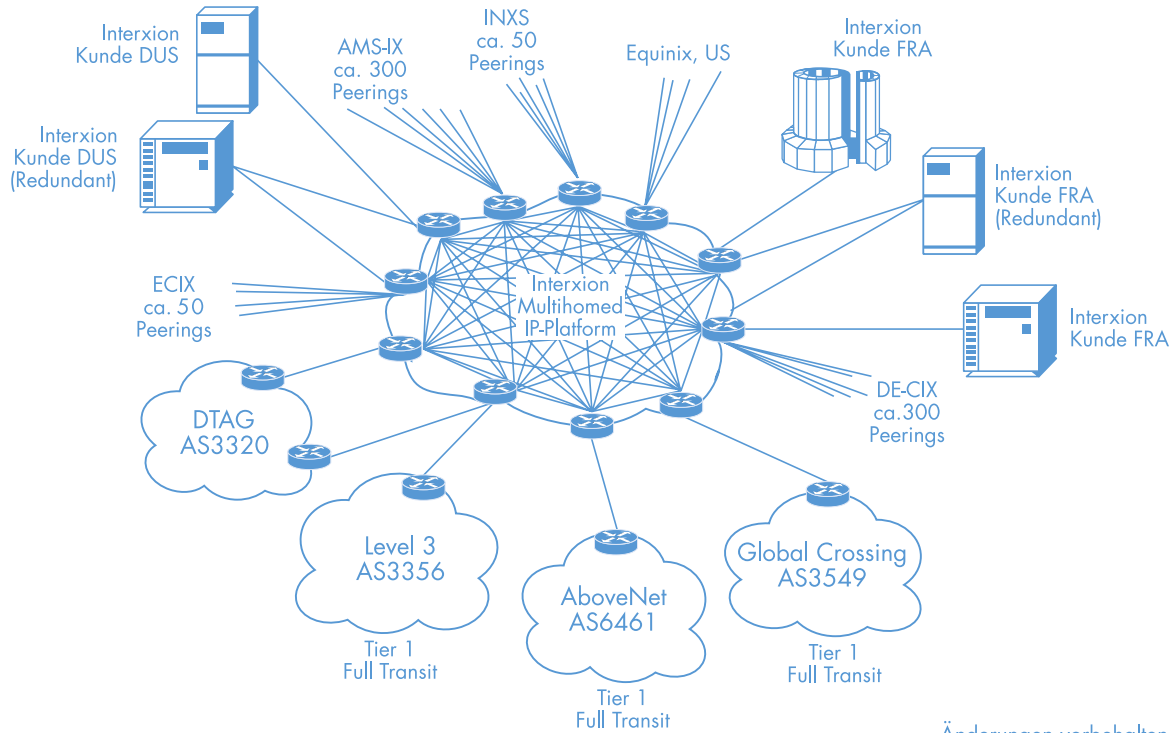

IP Multihoming Service

Kontakt

Gerne stehen wir Ihnen mit weiteren Informationen zu Interxion, unseren Rechenzentren und Services zur Verfügung. Bitte kontaktieren Sie uns unter:

Interxion Deutschland GmbH

Hanauer Landstraße 298
60314 Frankfurt
Tel +49 (0) 69 40 147 0
Fax +49 (0) 69 40 147 199
E-Mail: care@interxion.com
www.interxion.com

Interxion Deutschland GmbH

In der Steele 29
40599 Düsseldorf
Tel +49 (0) 211 74 96 67-0
Fax +49 (0) 211 74 96 67-99
E-Mail: care@interxion.com
www.interxion.com

Zertifizierungen & Mitgliedschaften

Gründungsmitglied EMEA Chapter

the green grid™ member

Aktives Mitglied

ISO-27001-Zertifizierung für Informations-Sicherheits-Management-Systeme

Europäische Kommission: Mitgliedschaft beim Joint Research Centre on Sustainability

Förderer der European Internet Exchange Association