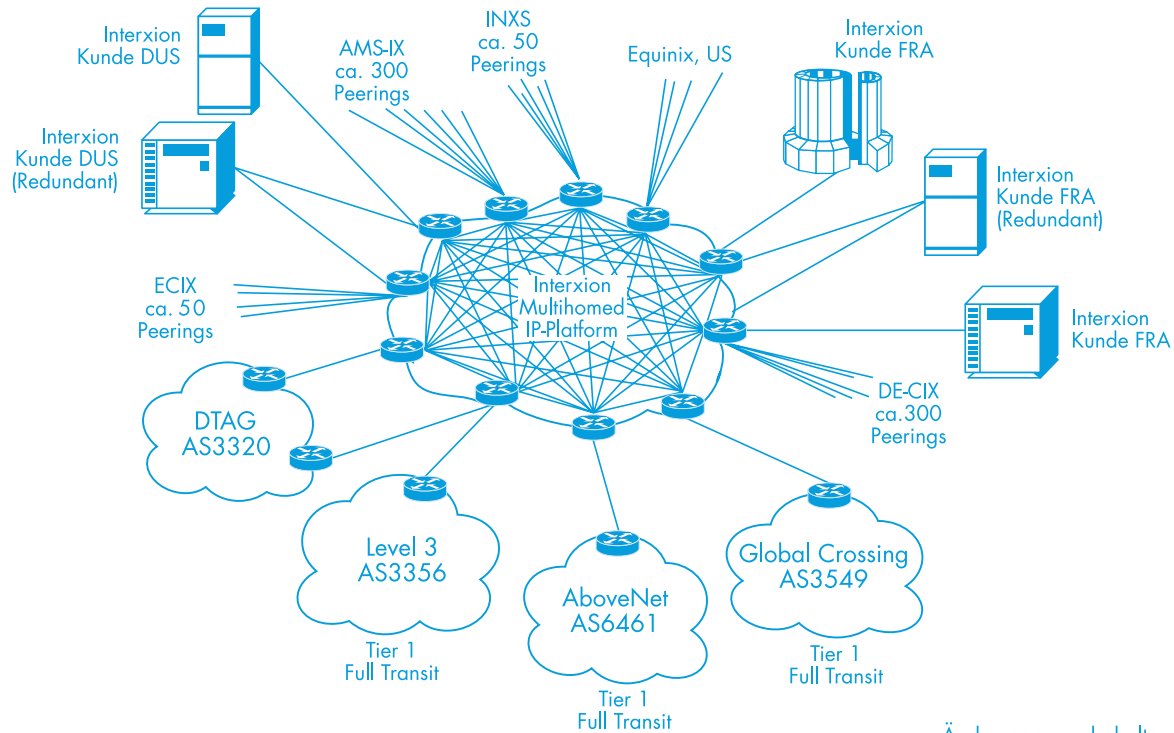

IP Multihoming Service

Änderungen vorbehalten

Kontakt

Gerne stehen wir Ihnen mit weiteren Informationen zu Interxion, unseren Rechenzentren und Services zur Verfügung. Bitte kontaktieren Sie uns unter:

Interxion Deutschland GmbH

Hanauer Landstraße 298
60314 Frankfurt
Tel +49 (0) 69 40 147 0
Fax +49 (0) 69 40 147 199
E-Mail: care@interxion.com
www.interxion.com

Interxion Deutschland GmbH

In der Steele 29
40599 Düsseldorf
Tel +49 (0) 211 74 96 67-0
Fax +49 (0) 211 74 96 67-99
E-Mail: care@interxion.com
www.interxion.com

Zertifizierungen & Mitgliedschaften

Gründungsmitglied EMEA Chapter

the green grid™ member

Aktives Mitglied

ISO-27001-Zertifizierung für Informations-Sicherheits-Management-Systeme

Europäische Kommission: Mitgliedschaft beim Joint Research Centre on Sustainability

Förderer der European Internet Exchange Association